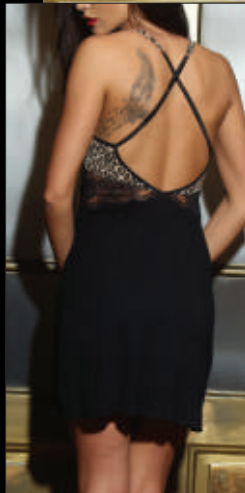

WILD DESIRE

PJ1790

Baby doll S-XL
animal print+black
Nuisette S-XL
imprimé animalier+noir
Francesina 2-5
stampa animalier+nero
Сорочка S-XL
анимал принт+чёрный

PJ1791

Blouse with pants
S-XXL animal print+black
Blouse et pantalon
S-XXL imprimé animalier+noir
Blusa e pantaloni
2-6 stampa animalier+nero
Блузка со штанами
S-XXL анимал принт+чёрный

PJ1789

Top with pants S-XL
animal print+black
Top avec pantalon S-XL
imprimé animalier+noir
Top con pantaloni 2-5
stampa animalier+nero
Топ со штанами S-XL
анимал принт+чёрный